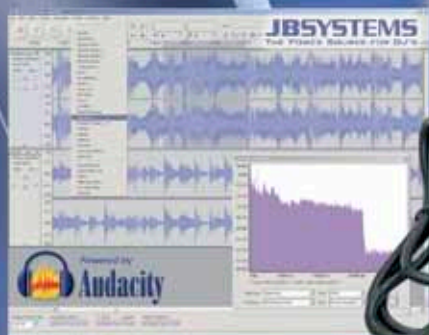

€109

Audacity software
Free download

€189

Q1 USB

Belt drive motor ■ Snel start/stop, 33 & 45 tr/min ■ Pitch $\pm 10\%$ ■
Phone & Line out schakelaar ■ USB output voor PC

*Entraînement par courroie ■ Démarrage /arrêt très rapide ■ 33, 45 tr/min ■
Correction de vitesse $\pm 10\%$ ■ Sélecteur de sortie Phono/ Line ■
Sortie USB pour PC*